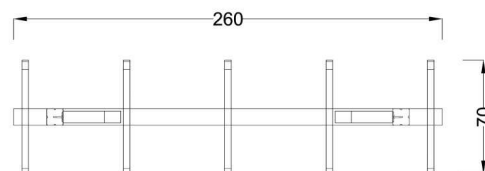

Věková kategorie:	let
Rozměry d/š/v (cm)	260 x 70 x 220
Bezpečnostní zóna d/š (cm)	0 x 0
Maximální výška pádu (cm)	0
Dopadová plocha (m2)	0

Zastínění obsahuje:

- dřevěnou konstrukci z modřínových hranolů
- dvě stojky
- pozednici
- krokvičky
- zemní kotvení

Materiálové provedení:

Dřevěné části jsou vyrobeny z modřínového masivu. Ochrana dřevěných prvků je provedena tenkovrstvou lazurou OSMO na bázi přírodních olejů pro venkovní použití. Tato lazura je vhodná pro dětské hračky v souladu s požadavky normy ČSN EN 71-3.