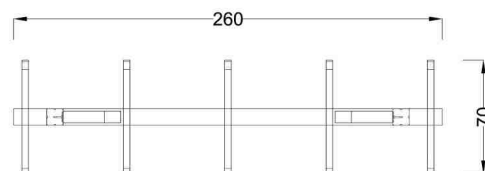

www.drevoartikl.cz