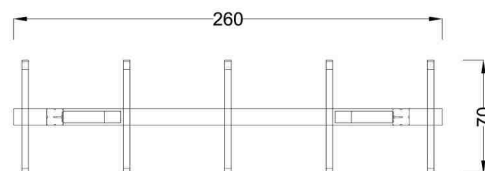

**Kód výrobku: DM 7011.01**

Název: Zastínění laviček

Provedení: Modřín, silnovrstvá lazura Remmers

**DŘEVOARTIKL**

<b>Věková kategorie:</b>	let
<b>Rozměry d/š/v (cm)</b>	260 x 70 x 220
<b>Bezpečnostní zóna d/š (cm)</b>	0 x 0
<b>Maximální výška pádu (cm)</b>	0
<b>Dopadová plocha (m2)</b>	0

Zastínění obsahuje:

- dřevěnou konstrukci z modřínových hranolů
- dvě stojky
- pozednici
- krokvičky
- zemní kotvení

Materiálové provedení:

Dřevěné části jsou vyrobeny z modřínového masivu. Ochrana dřevěných částí je provedena UV odolnou silnovrstvou lazurou REMMERS včetně impregnačního základu.