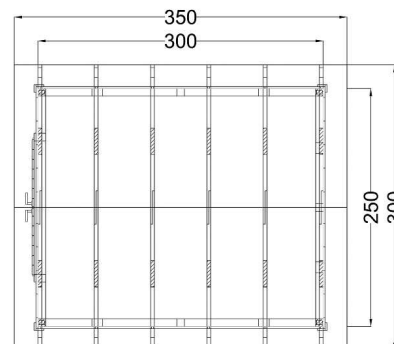

Kód výrobku: DM 5142 A.14

Název: Zahradní domek na hračky a nářadí

Provedení: Smrk, tenkovrstvá olejová lazura

DŘEVOARTIKL

Věková kategorie:	let
Rozměry d/š/v (cm)	300 x 250 x 265
Bezpečnostní zóna d/š (cm)	0 x 0
Maximální výška pádu (cm)	0
Dopadová plocha (m2)	0

Popis:

- čtyřboká konstrukce ze smrkových hranolů 300 x 250 x 265 cm
- sedlová střecha
- podbití střechy - smrková palubka
- střešní krytina - bitumenový šindel
- oplechování
- plné stěny - smrková palubka
- dvoukřídlé dveře
- zemní kotvení

Materiálové provedení:

Zahradní domek je vyroben ze smrkových délkově lepených konstrukčních KVH hranolů z důvodu eliminace trhlin, tvarových změn a vysoké pevnosti. Díky použití těchto materiálů je zabráněno dodatečnému kroucení a praskání jednotlivých elementů konstrukce a tím je zaručena i vysoká pevnost a estetická hodnota celé konstrukce. Veškeré dřevěné díly jsou povrchově opracovány hoblováním a broušením včetně sražení hran. Celá konstrukce je opracována na moderním přesném tesařském obráběcím centru Hundegger SC3 díky čemuž je dosaženo precizní výroby veškerých konstrukčních tesařských spojů. Nosná konstrukce je ukotvena do terénu, případně do předem vytvořené základové desky, pomocí speciálních skrytých trubkových žárově zinkovaných kotev. Střešní plášť je tvořen smrkovými palubkami, asfaltovým pásem a bitumenovým šindelem. Okraj střechy je chráněn žárově zinkovaným plechem. Na opláštění domku je použita SM palubka. Konstrukce a vnější strana opláštění je ošetřena tenkovrstvou lazuroou OSMO na bázi přírodních olejů pro venkovní použití. Tato lazura je vhodná pro dětské hračky v souladu s požadavky normy ČSN EN 71-3. Vnitřní strana opláštění a podlaha je bez povrchové úpravy. Rozměry včetně přesahu střechy - 350 x 250 x 265 cm. Podchodzí výška - min. 195 cm.