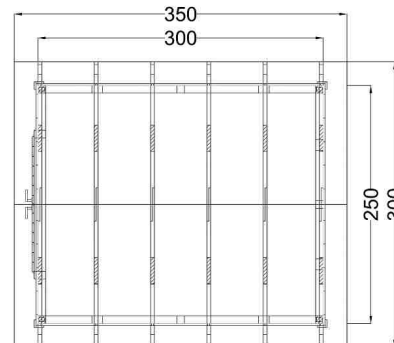

Kód výrobku: DM 5142 A.12

Název: Zahradní domek na hračky a nářadí

Provedení: Smrk, přírodní - bez nátěru

DŘEVOARTIKL

Ilustrativní vyobrazení (provedení s lazurou)

Věková kategorie:	let
Rozměry d/š/v (cm)	300 x 250 x 265
Bezpečnostní zóna d/š (cm)	0 x 0
Maximální výška pádu (cm)	0
Dopadová plocha (m2)	0

Popis:

- čtyřboká konstrukce ze smrkových hranolů 300 x 250 x 265 cm
- sedlová střecha
- podbití střechy - smrková palubka
- střešní krytina - bitumenový šindel
- oplechování
- plné stěny - smrková palubka
- dvoukřídlé dveře
- zemní kotvení

Rozměry včetně přesahu střechy - 350 x 250 x 265 cm

Podchodzí výška - min. 195 cm

www.drevoartikl.cz