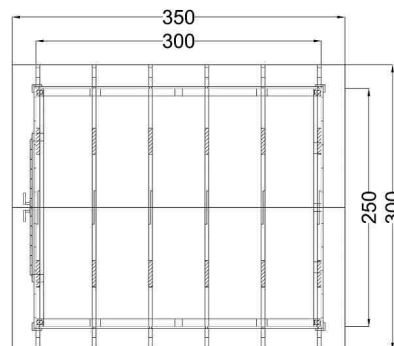

Kód výrobku: DM 5142 A.11

Název: Zahradní domek na hračky a nářadí

Provedení: Smrk, silnovrstvá lazura Remmers

DŘEVOARTIKL

Věková kategorie:	let
Rozměry d/š/v (cm)	300 x 250 x 265
Bezpečnostní zóna d/š (cm)	0 x 0
Maximální výška pádu (cm)	0
Dopadová plocha (m2)	0

Popis:

- čtyřboká konstrukce ze smrkových hranolů 300 x 250 x 265 cm
- sedlová střecha
- podbití střechy - smrková palubka
- střešní krytina - bitumenový šindel, oplechování
- plné stěny - smrková palubka
- dvoukřídlé dveře
- zemní kotvení

Konstrukce a vnější strana opláštění je ošetřena UV odolnou silnovrstvou lazurou REMMERS včetně impregnačního základu. Vnitřní strana opláštění je bez povrchové úpravy.

Rozměry včetně přesahu střechy - 350 x 250 x 265 cm

Podchodzí výška - min. 195 cm

www.drevoartikl.cz