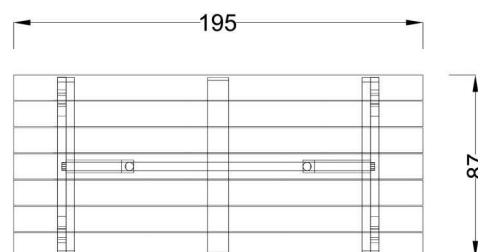

Kód výrobku: DM 2461 A.04

Název: Stůl Nela

Provedení: Modřín, tenkovrstvá olejová lazura

DŘEVOARTIKL

Věková kategorie:	let
Rozměry d/š/v (cm)	195 x 87 x 75
Bezpečnostní zóna d/š (cm)	0 x 0
Maximální výška pádu (cm)	0
Dopadová plocha (m2)	0

Rozměry stolu:

délka 195 cm,
šířka 87 cm,
výška 75 cm

Výrobek je standardně přenosný bez pevného spojení s podkladem. Montáž se rozumí kompletace a usazení na terén.

www.drevoartikl.cz