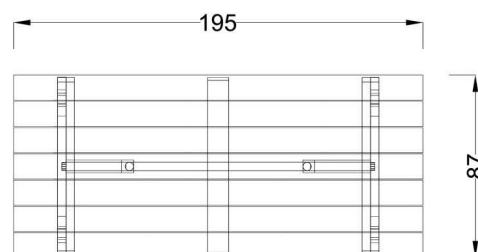

Kód výrobku: DM 2461 A.01

Název: Stůl Nela

Provedení: Modřín, silnovrstvá lazura Remmers

DŘEVOARTIKL

Věková kategorie:	let
Rozměry d/š/v (cm)	195 x 87 x 75
Bezpečnostní zóna d/š (cm)	0 x 0
Maximální výška pádu (cm)	0
Dopadová plocha (m2)	0

Rozměry stolu:

délka 195 cm,
šířka 87 cm,
výška 75 cm

Výrobek je standardně přenosný bez pevného spojení s podkladem.
Montáž se rozumí kompletace a usazení na terén.

www.drevoartikl.cz