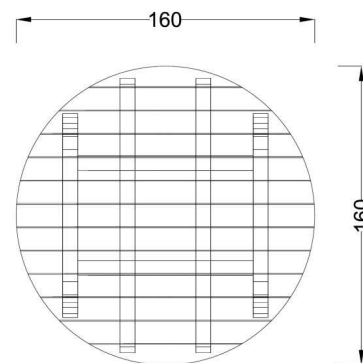

Kód výrobku: DM 2413 A.04

Název: Stůl Robin

Provedení: Modřín, tenkovrstvá olejová lazura

DŘEVOARTIKL

Věková kategorie:	let
Rozměry d/š/v (cm)	160 x 160 x 75
Bezpečnostní zóna d/š (cm)	0 x 0
Maximální výška pádu (cm)	0
Dopadová plocha (m2)	0

Stůl obsahuje:
- dřevěnou konstrukci
- dřevěnou stolovou desku

Materiálové provedení:

Dřevěné části jsou vyrobeny z modřínového masivu a mají zaoblené hrany. Ochrana dřevěných prvků je provedena tenkovrstvou lazurou OSMO na bázi přírodních olejů pro venkovní použití. Tato lazura je vhodná pro dětské hračky v souladu s požadavky normy ČSN EN 71-3.

Rozměry stolu:
délka 160 cm,
šířka 160 cm,
výška 75 cm

Výrobek je standardně přenosný bez pevného spojení s podkladem. Montáž se rozumí kompletace a usazení na terén.

www.drevoartikl.cz