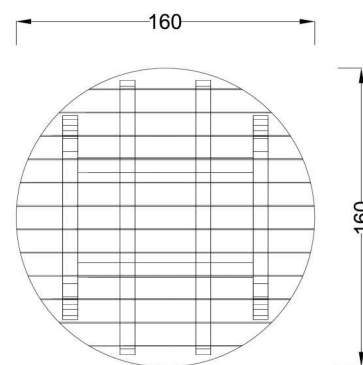

www.drevoartikl.cz