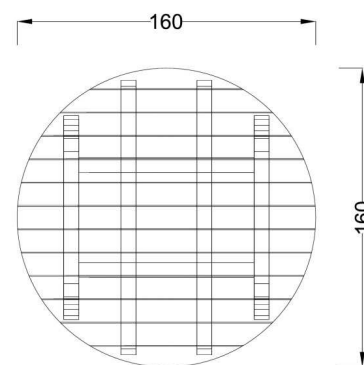

**Kód výrobku: DM 2413 A.01**

Název: Stůl Robin

Provedení: Modřín, silnovrstvá lazura Remmers

**DŘEVOARTIKL**

<b>Věková kategorie:</b>	<b>let</b>
<b>Rozměry d/š/v (cm)</b>	<b>160 x 160 x 75</b>
<b>Bezpečnostní zóna d/š (cm)</b>	<b>0 x 0</b>
<b>Maximální výška pádu (cm)</b>	<b>0</b>
<b>Dopadová plocha (m2)</b>	<b>0</b>

Stůl obsahuje:  
- dřevěnou konstrukci  
- dřevěnou stolovou desku

**Materiálové provedení:**  
Dřevěné části jsou vyrobeny z modřínového masivu a mají zaoblené hrany. Ochranu dřevěných částí zajišťuje ručně prováděný základní impregnační nátěr a následné vysokotlaké nanášení silnovrstvé, uv stabilní a velmi trvanlivé lazury Remmers Induline.

**Rozměry stolu:**  
délka 160 cm,  
šířka 160 cm,  
výška 75 cm

Výrobek je standardně přenosný bez pevného spojení s podkladem. Montáží se rozumí kompletace a usazení na terén.

[www.drevoartikl.cz](http://www.drevoartikl.cz)