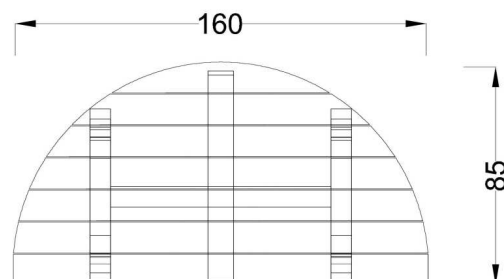

Kód výrobku: DM 2408 A.04

Název: Stůl Hector

Provedení: Modřín, tenkovrstvá olejová lazura

DŘEVOARTIKL

Věková kategorie:	let
Rozměry d/š/v (cm)	160 x 85 x 73
Bezpečnostní zóna d/š (cm)	0 x 0
Maximální výška pádu (cm)	0
Dopadová plocha (m2)	0

Stůl obsahuje:

- dřevěnou konstrukci
- dřevěnou stolovou desku

Materiálové provedení:

Dřevěné části jsou vyrobeny z modřínového masivu a mají zaoblené hrany. Ochrana dřevěných prvků je provedena tenkovrstvou lazurou OSMO na bázi přírodních olejů pro venkovní použití. Tato lazura je vhodná pro dětské hračky v souladu s požadavky normy ČSN EN 71-3.

Rozměry stolu:

délka 160 cm,
šířka 85 cm,
výška 73 cm

Výrobek je standardně přenosný bez pevného spojení s podkladem.

Montáž se rozumí kompletace a usazení na terén.

www.drevoartikl.cz