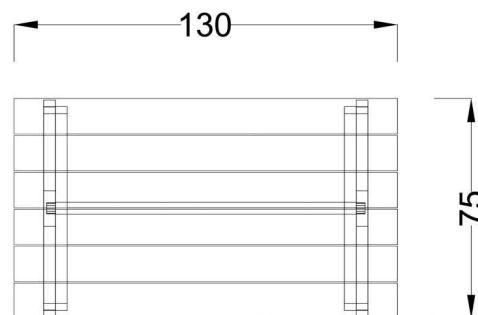

Kód výrobku: DM 2407 A.04

Název: Stůl Bruno

Provedení: Modřín, tenkovrstvá olejová lazura

DŘEVOARTIKL

Věková kategorie:	let
Rozměry d/š/v (cm)	130 x 75 x 75
Bezpečnostní zóna d/š (cm)	0 x 0
Maximální výška pádu (cm)	0
Dopadová plocha (m2)	0

Stůl obsahuje:

- dřevěnou konstrukci
- dřevěnou stolovou desku

Materiálové provedení:

Dřevěné části jsou vyrobeny z modřínového masivu a mají zaoblené hrany. Ochrana dřevěných prvků je provedena tenkovrstvou lazurou OSMO na bázi přírodních olejů pro venkovní použití. Tato lazura je vhodná pro dětské hračky v souladu s požadavky normy ČSN EN 71-3.

Rozměry stolu:

délka 130 cm,
šířka 75 cm,
výška 75 cm

Výrobek je standardně přenosný bez pevného spojení s podkladem. Montáž se rozumí kompletace a usazení na terén.

www.drevoartikl.cz