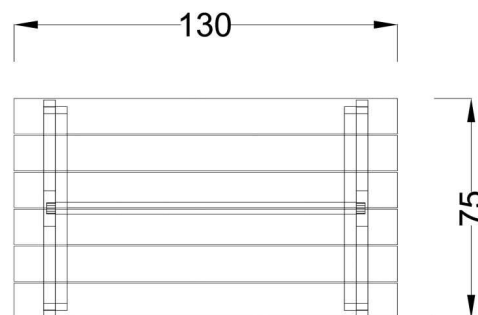

Kód výrobku: DM 2407 A.02

Název: Stůl Bruno

Provedení: Modřín, přírodní - bez nátěru

DŘEVOARTIKL

Věková kategorie:	let
Rozměry d/š/v (cm)	130 x 75 x 75
Bezpečnostní zóna d/š (cm)	0 x 0
Maximální výška pádu (cm)	0
Dopadová plocha (m2)	0

Stůl obsahuje:
- dřevěnou konstrukci
- dřevěnou stolovou desku

Materiálové provedení:
Dřevěné části jsou vyrobeny z modřínového masivu a mají zaoblené hrany.

Rozměry stolu:
délka 130 cm,
šířka 75 cm,
výška 75 cm