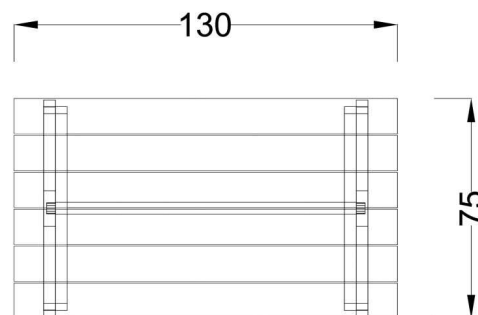

Kód výrobku: DM 2407 A.01

Název: Stůl Bruno

Provedení: Modřín, silnovrstvá lazura Remmers

DŘEVOARTIKL

Věková kategorie:	let
Rozměry d/š/v (cm)	130 x 75 x 75
Bezpečnostní zóna d/š (cm)	0 x 0
Maximální výška pádu (cm)	0
Dopadová plocha (m2)	0

Stůl obsahuje:

- dřevěnou konstrukci
- dřevěnou stolovou desku

Materiálové provedení:

Dřevěné části jsou vyrobeny z modřínového masivu a mají zaoblené hrany. Ochranu dřevěných částí zajišťuje ručně prováděný základní impregnační nátěr a následné vysokotlaké nanášení silnovrstvé, uv stabilní a velmi trvanlivé lazury Remmers Induline.

Rozměry stolu:

délka 130 cm,
šířka 75 cm,
výška 75 cm

Výrobek je standardně přenosný bez pevného spojení s podkladem.
Montáž se rozumí kompletace a usazení na terén.

www.drevoartikl.cz