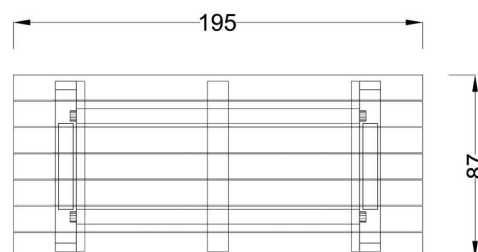

**Kód výrobku: DM 2405 A.04**

Název: Stůl Lorenzo

Provedení: Modřín, tenkovrstvá olejová lazura

**DŘEVOARTIKL**

<b>Věková kategorie:</b>	<b>let</b>
<b>Rozměry d/š/v (cm)</b>	<b>195 x 87 x 75</b>
<b>Bezpečnostní zóna d/š (cm)</b>	<b>0 x 0</b>
<b>Maximální výška pádu (cm)</b>	<b>0</b>
<b>Dopadová plocha (m2)</b>	<b>0</b>

Stůl obsahuje:

- dřevěnou konstrukci z hranolů
- dřevěnou stolovou desku

Materiálové provedení:

Dřevěné části jsou vyrobeny z modřínového masivu a mají zaoblené hrany. Ochrana dřevěných prvků je provedena tenkovrstvou lazuroou OSMO na bázi přírodních olejů pro venkovní použití. Tato lazura je vhodná pro dětské hračky v souladu s požadavky normy ČSN EN 71-3.

Rozměry stolu:

délka 195 cm,  
šířka 87 cm,  
výška 75 cm

Výrobek je standardně přenosný bez pevného spojení s podkladem. Montáží se rozumí kompletace a usazení na terén.

[www.drevoartikl.cz](http://www.drevoartikl.cz)