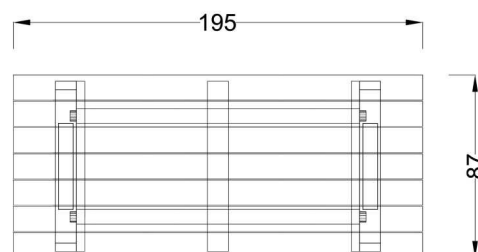

Kód výrobku: DM 2405 A.02

Název: Stůl Lorenzo

Provedení: Modřín, přírodní - bez nátěru

DŘEVOARTIKL

Věková kategorie:	let
Rozměry d/š/v (cm)	195 x 87 x 75
Bezpečnostní zóna d/š (cm)	0 x 0
Maximální výška pádu (cm)	0
Dopadová plocha (m2)	0

Stůl obsahuje:

- dřevěnou konstrukci z hranolů
- dřevěnou stolovou desku

Materiálové provedení:

Dřevěné části jsou vyrobeny z modřínového masivu a mají zaoblené hrany.

Rozměry stolu:

délka 195 cm,
šířka 87 cm,
výška 75 cm