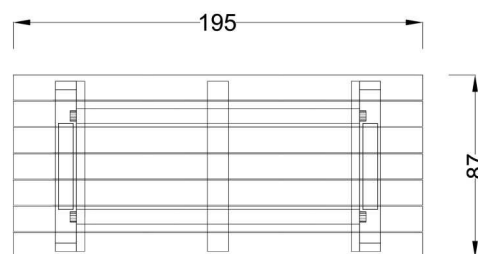

Kód výrobku: DM 2405 A.01

Název: Stůl Lorenzo

Provedení: Modřín, silnovrstvá lazura Remmers

DŘEVOARTIKL

| | |
|-----------------------------------|----------------------|
| Věková kategorie: | let |
| Rozměry d/š/v (cm) | 195 x 87 x 75 |
| Bezpečnostní zóna d/š (cm) | 0 x 0 |
| Maximální výška pádu (cm) | 0 |
| Dopadová plocha (m2) | 0 |

Stůl obsahuje:

- dřevěnou konstrukci z hranolů
- dřevěnou stolovou desku

Materiálové provedení:

Dřevěné části jsou vyrobeny z modřínového masivu a mají zaoblené hrany. Ochranu dřevěných částí zajišťuje ručně prováděný základní impregnační nátěr a následné vysokotlaké nanášení silnovrstvé, uv stabilní a velmi trvanlivé lazury Remmers Induline.

Rozměry stolu:

délka 195 cm,
šířka 87 cm,
výška 75 cm

Výrobek je standardně přenosný bez pevného spojení s podkladem.
Montáž se rozumí kompletace a usazení na terén.

www.drevoartikl.cz