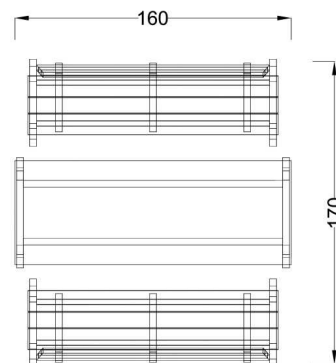

**Kód výrobku: DM 2271 A.01**

**Název: Posezení Alicia**

**Provedení: Modřín, silnovrstvá lazura Remmers**

**DŘEVOARTIKL**

<b>Věková kategorie:</b>	<b>let</b>
<b>Rozměry d/š/v (cm)</b>	<b>160 x 170 x 78</b>
<b>Bezpečnostní zóna d/š (cm)</b>	<b>0 x 0</b>
<b>Maximální výška pádu (cm)</b>	<b>0</b>
<b>Dopadová plocha (m2)</b>	<b>0</b>

Posezení obsahuje:

- 2 lavičkové ocelové konstrukce
- stolovou ocelovou konstrukci
- dřevěná prkna pro sedáky
- dřevěná prkna pro opěradla
- plastovou stolovou desku

Materiálové provedení:

Dřevěné části jsou vyrobeny z modřínového masivu a mají zaoblené hrany.

Ocelové části jsou ošetřeny žárovým zinkováním.

Rozměry posezení:

délka 160 cm,  
šířka 170 cm,  
celková výška 78 cm,  
výška sedáku 44 cm,  
výška stolu 75 cm

Výrobek je standardně přenosný bez pevného spojení s podkladem.