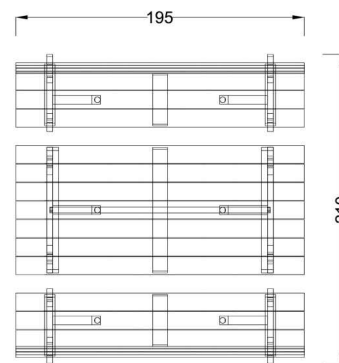

**Kód výrobku: DM 2261 A.04**

**Název: Posezení Nela**

**Provedení: Modřín, tenkovrstvá olejová lazura**

**DŘEVOARTIKL**

<b>Věková kategorie:</b>	<b>let</b>
<b>Rozměry d/š/v (cm)</b>	<b>195 x 210 x 87</b>
<b>Bezpečnostní zóna d/š (cm)</b>	<b>0 x 0</b>
<b>Maximální výška pádu (cm)</b>	<b>0</b>
<b>Dopadová plocha (m2)</b>	<b>0</b>

Posezení obsahuje:  
- dvě lavičky s opěradlem  
- stůl

**Materiálové provedení:**

Dřevěné části jsou vyrobeny z modřínového masivu a mají zaoblené hrany. Ochrana dřevěných prvků je provedena tenkovrstvou lazurou OSMO na bázi přírodních olejů pro venkovní použití. Tato lazura je vhodná pro dětské hračky v souladu s požadavky normy ČSN EN 71-3.

**Rozměry posezení:**

délka 195 cm,  
šířka 210 cm,  
celková výška 87 cm,  
výška sedáku 45 cm,  
výška stolu 75 cm

Výrobek je standardně přenosný bez pevného spojení s podkladem. Montáží se rozumí kompletace a usazení na terén.