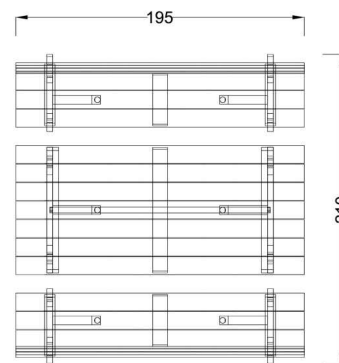

www.drevoartikl.cz