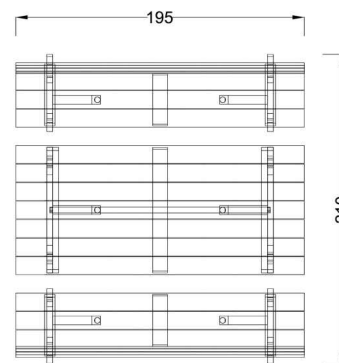

**Kód výrobku: DM 2261 A.01**

**Název: Posezení Nela**

**Provedení: Modřín, silnovrstvá lazura Remmers**

**DŘEVOARTIKL**

<b>Věková kategorie:</b>	<b>let</b>
<b>Rozměry d/š/v (cm)</b>	<b>195 x 210 x 87</b>
<b>Bezpečnostní zóna d/š (cm)</b>	<b>0 x 0</b>
<b>Maximální výška pádu (cm)</b>	<b>0</b>
<b>Dopadová plocha (m2)</b>	<b>0</b>

Posezení obsahuje:  
- dvě lavičky s opěradlem  
- stůl

**Materiálové provedení:**

Dřevěné části jsou vyrobeny z modřínového masivu a mají zaoblené hrany. Ochranu dřevěných částí zajišťuje ručně prováděný základní impregnační nátěr a následné vysokotlaké nanášení silnovrstvé, uv stabilní a velmi trvanlivé lazury Remmers Induline.

**Rozměry posezení:**

délka 195 cm,  
šířka 210 cm,  
celková výška 87 cm,  
výška sedáku 45 cm,  
výška stolu 75 cm

Výrobek je standardně přenosný bez pevného spojení s podkladem. Montáží se rozumí kompletace a usazení na terén.