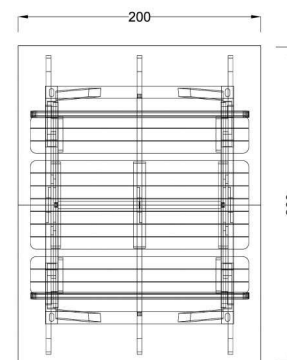

**Kód výrobku: DM 2241 B.04**

Název: Kryté posezení Ricardo - dětské  
Provedení: Modřín, tenkovrstvá olejová lazura

<b>Věková kategorie:</b>	<b>let</b>
<b>Rozměry d/š/v (cm)</b>	<b>200 x 260 x 250</b>
<b>Bezpečnostní zóna d/š (cm)</b>	<b>0 x 0</b>
<b>Maximální výška pádu (cm)</b>	<b>0</b>
<b>Dopadová plocha (m2)</b>	<b>0</b>

Posezení obsahuje:

- dřevěnou konstrukci
- dvě lavičky s opěradlem
- stůl
- střešní konstrukci tvořenou palubkami
- střešní krytinu - bitumenový šindel s oplechováním

Materiálové provedení:

Dřevěné části jsou vyrobeny z modřínu a mají zaoblené hrany. Ochrana dřevěných prvků je provedena tenkovrstvou lazuroou OSMO na bázi přírodních olejů pro venkovní použití. Tato lazura je vhodná pro dětské hračky v souladu s požadavky normy ČSN EN 71-3.

Rozměry posezení:

délka 200 cm,  
šířka 260 cm,  
celková výška 250 cm,  
výška sedáku 38 cm,  
výška stolu 62 cm

Výrobek je standardně přenosný bez pevného spojení s podkladem.  
Montáží se rozumí kompletace a usazení na terén.