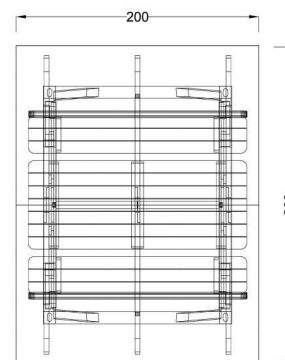

Kód výrobku: DM 2241 B.02

Název: Kryté posezení Ricardo - dětské

Provedení: Modřín, přírodní - bez nátěru

DŘEVOARTIKL

Věková kategorie:	let
Rozměry d/š/v (cm)	200 x 260 x 250
Bezpečnostní zóna d/š (cm)	0 x 0
Maximální výška pádu (cm)	0
Dopadová plocha (m2)	0

Posezení obsahuje:

- dřevěnou konstrukci
- dvě lavičky s opěradlem
- stůl
- střešní konstrukci tvořenou palubkami
- střešní krytinu - bitumenový šindel s oplechováním

Materiálové provedení:

Dřevěné části jsou vyrobeny z modřínu a mají zaoblené hrany.

Rozměry posezení:

délka 200 cm,
šířka 260 cm,
celková výška 250 cm,
výška sedáku 38 cm,
výška stolu 62 cm

Výrobek je standardně přenosný bez pevného spojení s podkladem.
Montáž se rozumí kompletace a usazení na terén.