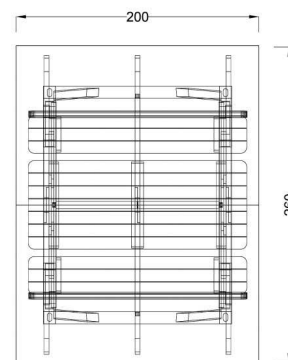

Kód výrobku: DM 2241 B.01

Název: Kryté posezení Ricardo - dětské
Provedení: Modřín, silnovrstvá lazura Remmers

Věková kategorie:	let
Rozměry d/š/v (cm)	200 x 260 x 250
Bezpečnostní zóna d/š (cm)	0 x 0
Maximální výška pádu (cm)	0
Dopadová plocha (m2)	0

Posezení obsahuje:

- dřevěnou konstrukci
- dvě lavičky s opěradlem
- stůl
- střešní konstrukci tvořenou palubkami
- střešní krytinu - bitumenový šindel s oplechováním

Materiálové provedení:

Dřevěné části jsou vyrobeny z modřínu a mají zaoblené hrany. Ochranu dřevěných částí zajišťuje ručně prováděný základní impregnační nátěr a následné vysokotlaké nanášení silnovrstvé, uv stabilní a velmi trvanlivé lazury Remmers Induline.

Rozměry posezení:

délka 200 cm,
šířka 260 cm,
celková výška 250 cm,
výška sedáku 38 cm,
výška stolu 62 cm

Výrobek je standardně přenosný bez pevného spojení s podkladem.
Montáží se rozumí kompletace a usazení na terén.