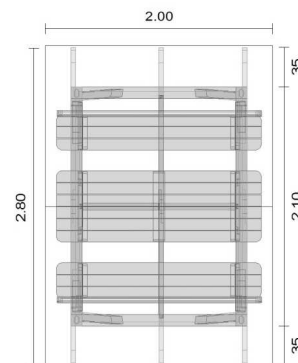

**Kód výrobku: DM 2241 A.04**

**Název: Kryté posezení Ricardo**

**Provedení: Modřín, tenkovrstvá olejová lazura**

**DŘEVOARTIKL**

Posezení obsahuje:

- dřevěnou konstrukci
- dvě lavičky s opěradlem
- stůl
- střešní konstrukci tvořenou palubkami
- střešní krytinu - bitumenový šindel s oplechováním
- ocelová žárově zinkovaná zemní kotvení k zabetonování

Rozměry posezení:

délka 200 cm,  
šířka 280 cm,  
celková výška 250 cm,  
výška sedáku 44 cm,  
výška stolu 74 cm

Posezení je určeno na rovný terén a je kotveno k zemi.

[www.drevoartikl.cz](http://www.drevoartikl.cz)