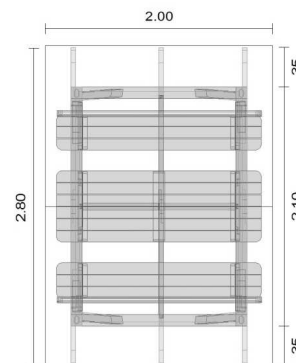

Kód výrobku: DM 2241 A.02

Název: Kryté posezení Ricardo

Provedení: Modřín, přírodní - bez nátěru

DŘEVOARTIKL

Posezení obsahuje:

- dřevěnou konstrukci
- dvě lavičky s opěradlem
- stůl
- střešní konstrukci tvořenou palubkami
- střešní krytinu - bitumenový šindel s oplechováním
- ocelová žárově zinkovaná zemní kotvení k zabetonování

Materiálové provedení:

Dřevěné části jsou vyrobeny z modřínu a mají zaoblené hrany.

Rozměry posezení:

- délka 200 cm,
- šířka 280 cm,
- celková výška 250 cm,
- výška sedáku 44 cm,
- výška stolu 74 cm

Posezení je určeno na rovný terén a je kotveno k zemi.