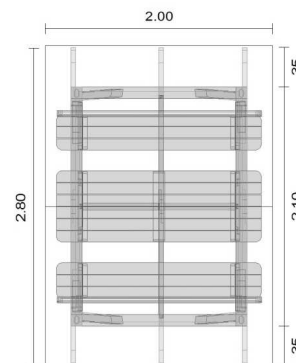

Kód výrobku: DM 2241 A.01

Název: Kryté posezení Ricardo

Provedení: Modřín, silnovrstvá lazura Remmers

DŘEVOARTIKL

Posezení obsahuje:

- dřevěnou konstrukci
- dvě lavičky s opěradlem
- stůl
- střešní konstrukci tvořenou palubkami
- střešní krytinu - bitumenový šindel s oplechováním
- ocelová žárově zinkovaná zemní kotvení k zabetonování

Rozměry posezení:

délka 200 cm,
šířka 280 cm,
celková výška 250 cm,
výška sedáku 44 cm,
výška stolu 74 cm

Posezení je určeno na rovný terén a je kotveno k zemi.

www.drevoartikl.cz