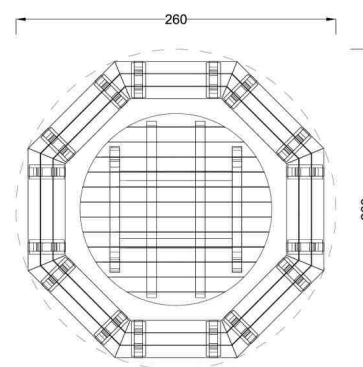

Kód výrobku: DM 2213 B.01

Název: Posezení Robin - dětské

Provedení: Modřín, silnovrstvá lazura Remmers

DŘEVOARTIKL

Věková kategorie:	let
Rozměry d/š/v (cm)	260 x 260 x 57
Bezpečnostní zóna d/š (cm)	0 x 0
Maximální výška pádu (cm)	0
Dopadová plocha (m2)	0

Posezení obsahuje:
- dřevěnou konstrukci
- kruhovou stolovou desku
- 8 laviček

Materiálové provedení:
Dřevěné části jsou vyrobeny z modřínového masivu a mají zaoblené hrany. Ochranu dřevěných částí zajišťuje ručně prováděný základní impregnační nátěr a následné vysokotlaké nanášení silnovrstvé, uv stabilní a velmi trvanlivé lazury Remmers Induline.

Rozměry posezení:
délka 260 cm,
šířka 260 cm,
celková výška 57 cm,
výška sedáku 32 cm,
výška stolu 57 cm

www.drevoartikl.cz