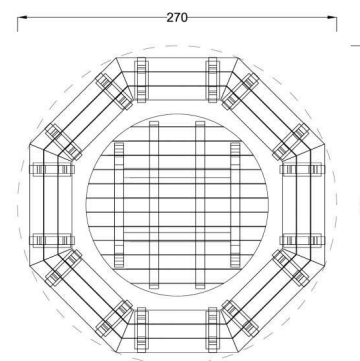

Kód výrobku: DM 2213 A.04

Název: Posezení Robin

Provedení: Modřín, tenkovrstvá olejová lazura

DŘEVOARTIKL

Věková kategorie:	let
Rozměry d/š/v (cm)	270 x 270 x 74
Bezpečnostní zóna d/š (cm)	0 x 0
Maximální výška pádu (cm)	0
Dopadová plocha (m2)	0

Rozměry posezení:
délka 270 cm,
šířka 270 cm,
celková výška 74 cm,
výška sedáku 45 cm,
výška stolu 74 cm

www.drevoartikl.cz