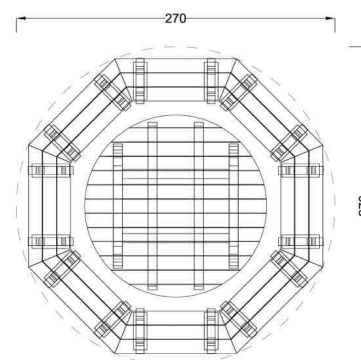

Kód výrobku: DM 2213 A.01

Název: Posezení Robin

Provedení: Modřín, silnovrstvá lazura Remmers

DŘEVOARTIKL

Věková kategorie:	let
Rozměry d/š/v (cm)	270 x 270 x 74
Bezpečnostní zóna d/š (cm)	0 x 0
Maximální výška pádu (cm)	0
Dopadová plocha (m2)	0

Posezení obsahuje:
- dřevěnou konstrukci
- kruhovou stolovou desku
- 8 laviček

Materiálové provedení:
Dřevěné části jsou vyrobeny z modřínového masivu a mají zaoblené hrany. Ochranu dřevěných částí zajišťuje ručně prováděný základní impregnační nátěr a následné vysokotlakové nanášení silnovrstvé, uv stabilní a velmi trvanlivé lazury Remmers Induline.

Rozměry posezení:
délka 270 cm,
šířka 270 cm,
celková výška 74 cm,
výška sedáku 45 cm,
výška stolu 74 cm

www.drevoartikl.cz