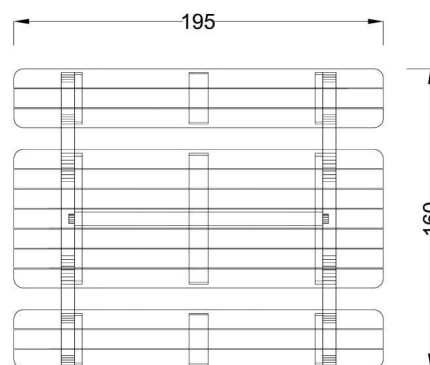

Kód výrobku: DM 2210 A.04

Název: Posezení Adelina

Provedení: Modřín, tenkovrstvá olejová lazura

DŘEVOARTIKL

Věková kategorie:	let
Rozměry d/š/v (cm)	195 x 160 x 74
Bezpečnostní zóna d/š (cm)	0 x 0
Maximální výška pádu (cm)	0
Dopadová plocha (m2)	0

Posezení obsahuje:

- hranolovou konstrukci
- dvě lavičky
- stůl

Materiálové provedení:

Dřevěné části jsou vyrobeny z modřínového masivu a mají zaoblené hrany. Ochrana dřevěných prvků je provedena tenkovrstvou lazuroou OSMO na bázi přírodních olejů pro venkovní použití. Tato lazura je vhodná pro dětské hračky v souladu s požadavky normy ČSN EN 71-3.

Rozměry posezení:

délka 195 cm,
šířka 160 cm,
celková výška 74 cm,
výška sedáku 46 cm,
výška stolu 74 cm

Výrobek je standardně přenosný bez pevného spojení s podkladem. Montáž se rozumí kompletace a usazení na terén.