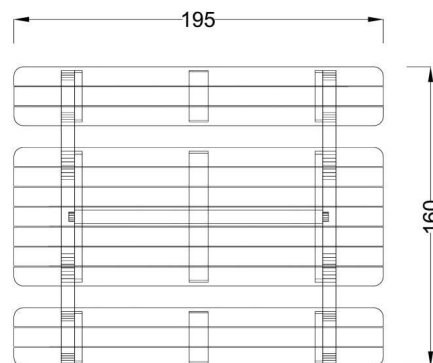

Kód výrobku: DM 2210 A.01

Název: Posezení Adelina

Provedení: Modřín, silnovrstvá lazura Remmers

DŘEVOARTIKL

Věková kategorie:	let
Rozměry d/š/v (cm)	195 x 160 x 74
Bezpečnostní zóna d/š (cm)	0 x 0
Maximální výška pádu (cm)	0
Dopadová plocha (m2)	0

Posezení obsahuje:
- hranolovou konstrukci
- dvě lavičky
- stůl

Materiálové provedení:

Dřevěné části jsou vyrobeny z modřínového masivu a mají zaoblené hrany. Ochranu dřevěných částí zajišťuje ručně prováděný základní impregnační nátěr a následné vysokotlaké nanášení silnovrstvé, uv stabilní a velmi trvanlivé lazury Remmers Induline.

Rozměry posezení:

délka 195 cm,
šířka 160 cm,
celková výška 74 cm,
výška sedáku 46 cm,
výška stolu 74 cm

Výrobek je standardně přenosný bez pevného spojení s podkladem. Montáž se rozumí kompletace a usazení na terén.