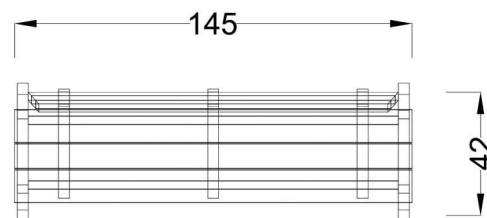

**Kód výrobku: DM 2171 A.04**

Název: Lavička Alicia s opěradlem

Provedení: Modřín, tenkovrstvá olejová lazura

**DŘEVOARTIKL**

<b>Věková kategorie:</b>	<b>let</b>
<b>Rozměry d/š/v (cm)</b>	<b>145 x 42 x 78</b>
<b>Bezpečnostní zóna d/š (cm)</b>	<b>0 x 0</b>
<b>Maximální výška pádu (cm)</b>	<b>0</b>
<b>Dopadová plocha (m2)</b>	<b>0</b>

Lavice obsahuje:

- ocelovou konstrukci
- tři dřevěná prkna pro sedák
- tři dřevěná prkna pro opěradlo

Materiálové provedení:

Dřevěné části jsou vyrobeny z modřínového masivu a mají zaoblené hrany. Ochrana dřevěných prvků je provedena tenkovrstvou lazuroou OSMO na bázi přírodních olejů pro venkovní použití. Tato lazura je vhodná pro dětské hračky v souladu s požadavky normy ČSN EN 71-3.

Ocelové části jsou ošetřeny žárovým zinkováním.

Rozměry lavičky:

délka 145 cm,  
šířka 42 cm,  
celková výška 78 cm,  
výška sedáku 45 cm

Výrobek je standardně přenosný bez pevného spojení s podkladem. Montáž se rozumí kompletace a usazení na terén.