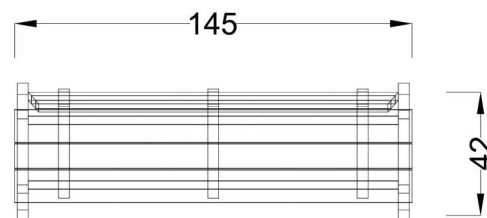

**Kód výrobku: DM 2171 A.02**

Název: Lavička Alicia s opěradlem  
Provedení: Modřín, přírodní - bez nátěru

<b>Věková kategorie:</b>	<b>let</b>
<b>Rozměry d/š/v (cm)</b>	<b>145 x 42 x 78</b>
<b>Bezpečnostní zóna d/š (cm)</b>	<b>0 x 0</b>
<b>Maximální výška pádu (cm)</b>	<b>0</b>
<b>Dopadová plocha (m2)</b>	<b>0</b>

Lavice obsahuje:

- ocelovou konstrukci
- tři dřevěná prkna pro sedák
- tři dřevěná prkna pro opěradlo

Materiálové provedení:

Dřevěné části jsou vyrobeny z modřínového masivu a mají zaoblené hrany.  
Ocelové části jsou ošetřeny žárovým zinkováním.

Rozměry lavičky:

délka 145 cm,  
šířka 42 cm,  
celková výška 78 cm,  
výška sedáku 45 cm

Výrobek je standardně přenosný bez pevného spojení s podkladem.  
Montáž se rozumí kompletace a usazení na terén.