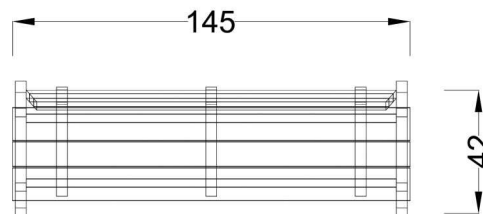

Kód výrobku: DM 2171 A.01

Název: Lavička Alicia s opěradlem

Provedení: Modřín, silnovrstvá lazura Remmers

DŘEVOARTIKL

Věková kategorie:	let
Rozměry d/š/v (cm)	145 x 42 x 78
Bezpečnostní zóna d/š (cm)	0 x 0
Maximální výška pádu (cm)	0
Dopadová plocha (m2)	0

Lavice obsahuje:

- ocelovou konstrukci
- tři dřevěná prkna pro sedák
- tři dřevěná prkna pro opěradlo

Materiálové provedení:

Dřevěné části jsou vyrobeny z modřínového masivu a mají zaoblené hrany. Ochranu dřevěných částí zajišťuje ručně prováděný základní impregnační nátěr a následné vysokotlaké nanášení silnovrstvé, uv stabilní a velmi trvanlivé lazury Remmers Induline. Ocelové části jsou ošetřeny žárovým zinkováním.

Rozměry lavičky:

délka 145 cm,
šířka 42 cm,
celková výška 78 cm,
výška sedáku 45 cm

Výrobek je standardně přenosný bez pevného spojení s podkladem. Montáž se rozumí kompletace a usazení na terén.

www.drevoartikl.cz