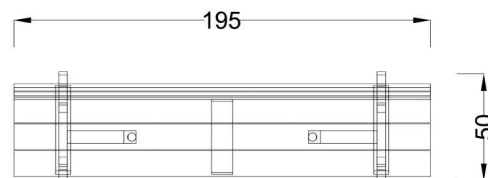

Kód výrobku: DM 2161 A.04

Název: Lavička Nela s opěradlem

Provedení: Modřín, tenkovrstvá olejová lazura

DŘEVOARTIKL

Věková kategorie:	let
Rozměry d/š/v (cm)	195 x 50 x 87
Bezpečnostní zóna d/š (cm)	0 x 0
Maximální výška pádu (cm)	0
Dopadová plocha (m2)	0

Lavice obsahuje:

- dřevěnou konstrukci
- dřevěná prkna pro sedák
- dřevěná prkna pro opěradlo

Materiálové provedení:

Dřevěné části jsou vyrobeny z modřínového masivu a mají zaoblené hrany. Ochrana dřevěných prvků je provedena tenkovrstvou lazurou OSMO na bázi přírodních olejů pro venkovní použití. Tato lazura je vhodná pro dětské hračky v souladu s požadavky normy ČSN EN 71-3.

Rozměry lavičky:

délka 195 cm,
šířka 50 cm,
celková výška 87 cm,
výška sedáku 45 cm

Výrobek je standardně přenosný bez pevného spojení s podkladem. Montáží se rozumí kompletace a usazení na terén.

www.drevoartikl.cz