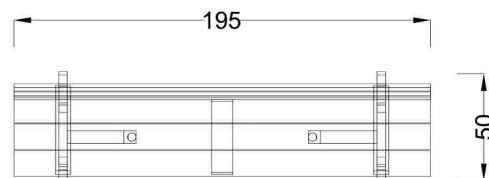

Kód výrobku: DM 2161 A.02

Název: Lavička Nela

Provedení: Modřín, přírodní - bez nátěru

DŘEVOARTIKL

Věková kategorie:	let
Rozměry d/š/v (cm)	195 x 50 x 87
Bezpečnostní zóna d/š (cm)	0 x 0
Maximální výška pádu (cm)	0
Dopadová plocha (m2)	0

Lavice obsahuje:

- dřevěnou konstrukci
- dřevěná prkna pro sedák
- dřevěná prkna pro opěradlo

Materiálové provedení:

Dřevěné části jsou vyrobeny z modřínového masivu a mají zaoblené hrany.

Rozměry lavičky:

délka 195 cm,
šířka 50 cm,
celková výška 87 cm,
výška sedáku 45 cm

www.drevoartikl.cz