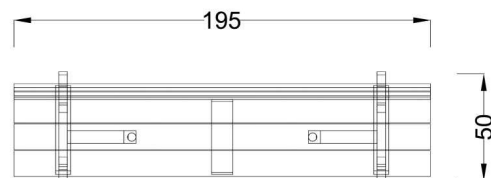

Kód výrobku: DM 2161 A.02

Název: Lavička Nela s opěradlem
Provedení: Modřín, přírodní - bez nátěru

Věková kategorie:	let
Rozměry d/š/v (cm)	195 x 50 x 87
Bezpečnostní zóna d/š (cm)	0 x 0
Maximální výška pádu (cm)	0
Dopadová plocha (m2)	0

Lavice obsahuje:
- dřevěnou konstrukci
- dřevěná prkna pro sedák
- dřevěná prkna pro opěradlo

Materiálové provedení:
Dřevěné části jsou vyrobeny z modřínového masivu a mají zaoblené hrany.

Rozměry lavičky:
délka 195 cm,
šířka 50 cm,
celková výška 87 cm,
výška sedáku 45 cm