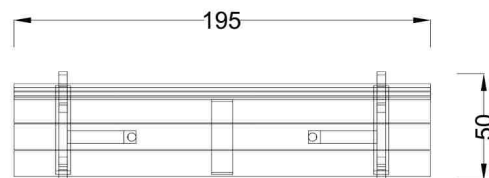

Kód výrobku: DM 2161 A.01

Název: Lavička Nela

Provedení: Modřín, silnovrstvá lazura Remmers

DŘEVOARTIKL

Věková kategorie:	let
Rozměry d/š/v (cm)	195 x 50 x 87
Bezpečnostní zóna d/š (cm)	0 x 0
Maximální výška pádu (cm)	0
Dopadová plocha (m2)	0

Lavice obsahuje:

- dřevěnou konstrukci
- dřevěná prkna pro sedák
- dřevěná prkna pro opěradlo

Materiálové provedení:

Dřevěné části jsou vyrobeny z modřínového masivu a mají zaoblené hrany. Ochranu dřevěných částí zajišťuje ručně prováděný základní impregnační nátěr a následné vysokotlaké nanášení silnovrstvé, uv stabilní a velmi trvanlivé lazury Remmers Induline.

Rozměry lavičky:

délka 195 cm,
šířka 50 cm,
celková výška 87 cm,
výška sedáku 45 cm

www.drevoartikl.cz