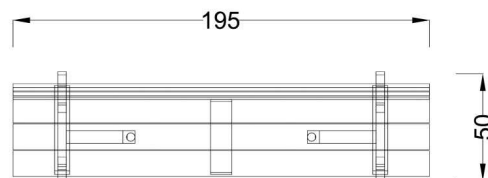

Kód výrobku: DM 2161 A.01

Název: Lavička Nela s opěradlem

Provedení: Modřín, silnovrstvá lazura Remmers

DŘEVOARTIKL

Věková kategorie:	let
Rozměry d/š/v (cm)	195 x 50 x 87
Bezpečnostní zóna d/š (cm)	0 x 0
Maximální výška pádu (cm)	0
Dopadová plocha (m2)	0

Lavice obsahuje:

- dřevěnou konstrukci
- dřevěná prkna pro sedák
- dřevěná prkna pro opěradlo

Materiálové provedení:

Dřevěné části jsou vyrobeny z modřínového masivu a mají zaoblené hrany. Ochranu dřevěných částí zajišťuje ručně prováděný základní impregnační nátěr a následné vysokotlaké nanášení silnovrstvé, uv stabilní a velmi trvanlivé lazury Remmers Induline.

Rozměry lavičky:

délka 195 cm,
šířka 50 cm,
celková výška 87 cm,
výška sedáku 45 cm

Výrobek je standardně přenosný bez pevného spojení s podkladem. Montáží se rozumí kompletace a usazení na terén.

www.drevoartikl.cz