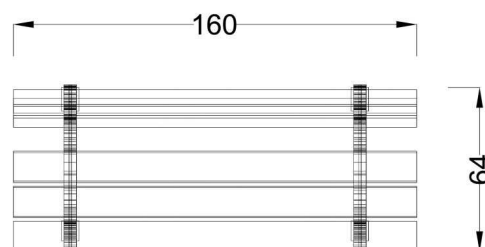

Kód výrobku: DM 2151 A.04

Název: Lavička Paloma

Provedení: Modřín, tenkovrstvá olejová lazura

DŘEVOARTIKL

Věková kategorie:	let
Rozměry d/š/v (cm)	160 x 64 x 90
Bezpečnostní zóna d/š (cm)	0 x 0
Maximální výška pádu (cm)	0
Dopadová plocha (m2)	0

Lavice obsahuje:

- litinovou konstrukci
- tři dřevěné prkna pro sedák
- dvě dřevěná prkna pro opěradlo

Materiálové provedení:

Dřevěné části jsou vyrobeny z modřínového masivu a mají zaoblené hrany. Ochrana dřevěných prvků je provedena tenkovrstvou lazuroou OSMO na bázi přírodních olejů pro venkovní použití. Tato lazura je vhodná pro dětské hračky v souladu s požadavky normy ČSN EN 71-3.

Litínová konstrukce je ošetřena kvalitní práškovou barvou.

Rozměry lavičky:

délka 160 cm,
šířka 64 cm,
celková výška 90 cm,
výška sedáku 45 cm

Výrobek je standardně přenosný bez pevného spojení s podkladem.