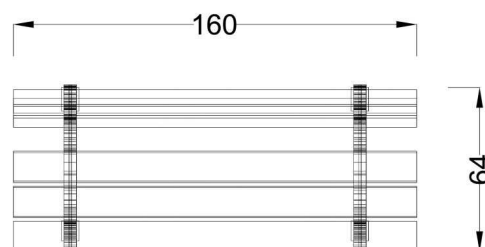

Kód výrobku: DM 2151 A.02

Název: Lavička Paloma

Provedení: Modřín, přírodní - bez nátěru

DŘEVOARTIKL

Věková kategorie:	let
Rozměry d/š/v (cm)	160 x 64 x 90
Bezpečnostní zóna d/š (cm)	0 x 0
Maximální výška pádu (cm)	0
Dopadová plocha (m2)	0

Lavice obsahuje:

- litinovou konstrukci
- tři dřevěné prkna pro sedák
- dvě dřevěná prkna pro opěradlo

Materiálové provedení:

Dřevěné části jsou vyrobeny z modřínového masivu a mají zaoblené hrany.
Litinová konstrukce je ošetřena kvalitní práškovou barvou.

Rozměry lavičky:

délka 160 cm,
šířka 64 cm,
celková výška 90 cm,
výška sedáku 45 cm

Výrobek je standardně přenosný bez pevného spojení s podkladem.
Montáž se rozumí kompletace a usazení na terén.

www.drevoartikl.cz