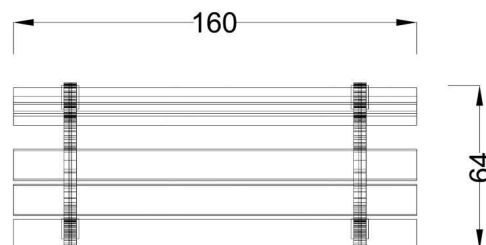

Kód výrobku: DM 2151 A.01

Název: Lavička Paloma

Provedení: Modřín, silnovrstvá lazura Remmers

DŘEVOARTIKL

Věková kategorie:	let
Rozměry d/š/v (cm)	160 x 64 x 90
Bezpečnostní zóna d/š (cm)	0 x 0
Maximální výška pádu (cm)	0
Dopadová plocha (m2)	0

Lavice obsahuje:

- litinovou konstrukci
- tři dřevěné prkna pro sedák
- dvě dřevěná prkna pro opěradlo

Materiálové provedení:

Dřevěné části jsou vyrobeny z modřínového masivu a mají zaoblené hrany. Ochranu dřevěných částí zajišťuje ručně prováděný základní impregnační nátěr a následné vysokotlaké nanášení silnovrstvé, uv stabilní a velmi trvanlivé lazury Remmers Induline.

Litínová konstrukce je ošetřena kvalitní práškovou barvou.

Rozměry lavičky:

délka 160 cm,
šířka 64 cm,
celková výška 90 cm,
výška sedáku 45 cm

Výrobek je standardně přenosný bez pevného spojení s podkladem. Montáž se rozumí kompletace a usazení na terén.