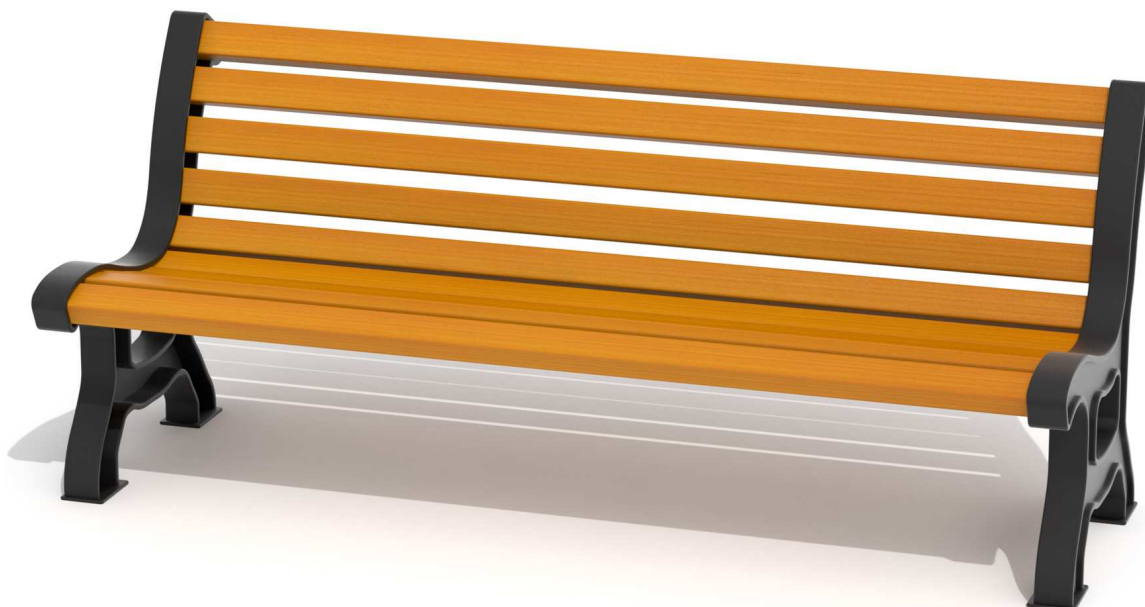

Kód výrobku: DM 2141 A.04

Název: Lavička Carmen

Provedení: Modřín, tenkovrstvá olejová lazura

DŘEVOARTIKL

Věková kategorie:	let
Rozměry d/š/v (cm)	160 x 55 x 90
Bezpečnostní zóna d/š (cm)	0 x 0
Maximální výška pádu (cm)	0
Dopadová plocha (m2)	0

Lavice obsahuje:

- litinovou konstrukci
- deset dřevěných hranolků pro sedák a opěradlo

Materiálové provedení:

Dřevěné části jsou vyrobeny z modřínového masivu a mají zaoblené hrany. Ochrana dřevěných prvků je provedena tenkovrstvou lazuroou OSMO na bázi přírodních olejů pro venkovní použití. Tato lazura je vhodná pro dětské hračky v souladu s požadavky normy ČSN EN 71-3. Litinová konstrukce je ošetřena kvalitní práškovou barvou.

Rozměry lavičky:

délka 160 cm,
šířka 55 cm,
celková výška 90 cm,
výška sedáku 45 cm

Výrobek je standardně přenosný bez pevného spojení s podkladem. Montáží se rozumí kompletace a usazení na terén.

www.drevoartikl.cz