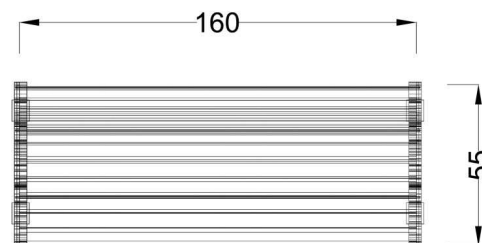

Kód výrobku: DM 2141 A.04

Název: Lavička Carmen

Provedení: Modřín, tenkovrstvá olejová lazura

DŘEVOARTIKL

Věková kategorie:	let
Rozměry d/š/v (cm)	160 x 55 x 90
Bezpečnostní zóna d/š (cm)	0 x 0
Maximální výška pádu (cm)	0
Dopadová plocha (m2)	0

Lavice obsahuje:

- litinovou konstrukci
- deset dřevěných hranolků pro sedák a opěradlo

Materiálové provedení:

Dřevěné části jsou vyrobeny z modřínového masivu a mají zaoblené hrany. Ochrana dřevěných prvků je provedena tenkovrstvou lazuroou OSMO na bázi přírodních olejů pro venkovní použití. Tato lazura je vhodná pro dětské hračky v souladu s požadavky normy ČSN EN 71-3. Litinová konstrukce je ošetřena kvalitní práškovou barvou.

Rozměry lavičky:

délka 160 cm,
šířka 55 cm,
celková výška 90 cm,
výška sedáku 45 cm

Výrobek je standardně přenosný bez pevného spojení s podkladem. Montáží se rozumí kompletace a usazení na terén.

www.drevoartikl.cz