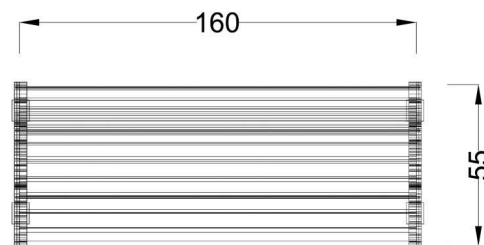

Kód výrobku: DM 2141 A.02

Název: Lavička Carmen

Provedení: Modřín, přírodní - bez nátěru

DŘEVOARTIKL

Věková kategorie:	let
Rozměry d/š/v (cm)	160 x 55 x 90
Bezpečnostní zóna d/š (cm)	0 x 0
Maximální výška pádu (cm)	0
Dopadová plocha (m2)	0

Lavice obsahuje:

- litinovou konstrukci
- deset dřevěných hranolků pro sedák a opěradlo

Materiálové provedení:

Dřevěné části jsou vyrobeny z modřínového masivu a mají zaoblené hrany. Litinová konstrukce je ošetřena kvalitní práškovou barvou.

Rozměry lavičky:

délka 160 cm,
šířka 55 cm,
celková výška 90 cm,
výška sedáku 45 cm

Výrobek je standardně přenosný bez pevného spojení s podkladem. Montáží se rozumí kompletace a usazení na terén.

www.drevoartikl.cz