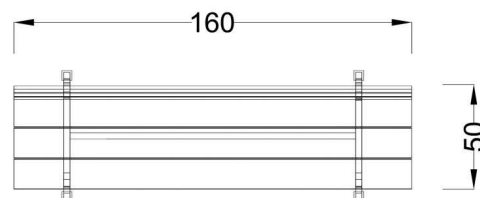

Kód výrobku: DM 2131 A.04

Název: Lavička Beatriz s opěradlem

Provedení: Modřín, tenkovrstvá olejová lazura

DŘEVOARTIKL

Věková kategorie:	let
Rozměry d/š/v (cm)	160 x 50 x 85
Bezpečnostní zóna d/š (cm)	0 x 0
Maximální výška pádu (cm)	0
Dopadová plocha (m2)	0

Lavice obsahuje:

- ocelovou konstrukci
- tři dřevěná prkna pro sedák
- dvě dřevěná prkna pro opěradlo

Materiálové provedení:

Dřevěné části jsou vyrobeny z modřínového masivu a mají zaoblené hrany. Ochrana dřevěných prvků je provedena tenkovrstvou lazurou OSMO na bázi přírodních olejů pro venkovní použití. Tato lazura je vhodná pro dětské hračky v souladu s požadavky normy ČSN EN 71-3.

Ocelové části jsou ošetřeny žárovým zinkováním.

Rozměry lavičky:

délka 160 cm,
šířka 50 cm,
celková výška 85 cm,
výška sedáku 45 cm

Výrobek je standardně přenosný bez pevného spojení s podkladem. Montáž se rozumí kompletace a usazení na terén.