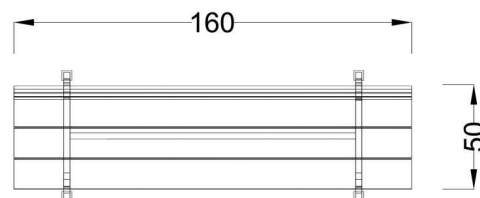

Kód výrobku: DM 2131 A.02

Název: Lavička Beatriz s opěradlem

Provedení: Modřín, přírodní - bez nátěru

DŘEVOARTIKL

Věková kategorie:	let
Rozměry d/š/v (cm)	160 x 50 x 85
Bezpečnostní zóna d/š (cm)	0 x 0
Maximální výška pádu (cm)	0
Dopadová plocha (m2)	0

Lavice obsahuje:

- ocelovou konstrukci
- tři dřevěná prkna pro sedák
- dvě dřevěná prkna pro opěradlo

Materiálové provedení:

Dřevěné části jsou vyrobeny z modřínového masivu a mají zaoblené hrany.
Ocelové části jsou ošetřeny žárovým zinkováním.

Rozměry lavičky:

délka 160 cm,
šířka 50 cm,
celková výška 85 cm,
výška sedáku 45 cm

Výrobek je standardně přenosný bez pevného spojení s podkladem.
Montáž se rozumí kompletace a usazení na terén.

www.drevoartikl.cz