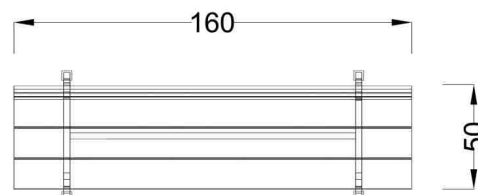

Kód výrobku: DM 2131 A.01

Název: Lavička Beatriz s opěradlem

Provedení: Modřín, silnovrstvá lazura Remmers

DŘEVOARTIKL

Věková kategorie:	let
Rozměry d/š/v (cm)	160 x 50 x 85
Bezpečnostní zóna d/š (cm)	0 x 0
Maximální výška pádu (cm)	0
Dopadová plocha (m2)	0

Lavice obsahuje:

- ocelovou konstrukci
- tři dřevěná prkna pro sedák
- dvě dřevěná prkna pro opěradlo

Materiálové provedení:

Dřevěné části jsou vyrobeny z modřínového masivu a mají zaoblené hrany. Ochranu dřevěných částí zajišťuje ručně prováděný základní impregnační nátěr a následné vysokotlaké nanášení silnovrstvé, uv stabilní a velmi trvanlivé lazury Remmers Induline. Ocelové části jsou ošetřeny žárovým zinkováním.

Rozměry lavičky:

délka 160 cm,
šířka 50 cm,
celková výška 85 cm,
výška sedáku 45 cm

www.drevoartikl.cz