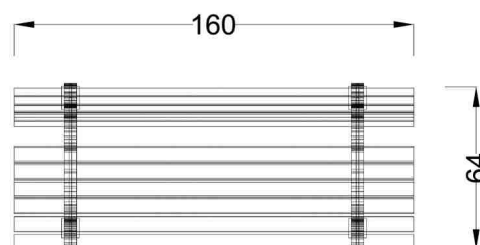

Kód výrobku: DM 2114 A.02

Název: Lavička Viviana s opěradlem

Provedení: Modřín, přírodní - bez nátěru

DŘEVOARTIKL

Věková kategorie:	let
Rozměry d/š/v (cm)	160 x 64 x 85
Bezpečnostní zóna d/š (cm)	0 x 0
Maximální výška pádu (cm)	0
Dopadová plocha (m2)	0

Lavice obsahuje:

- litinovou konstrukci
- šest dřevěných hranolků pro sedák
- čtyři dřevěné hranolky pro opěradlo

Materiálové provedení:

Dřevěné části jsou vyrobeny z modřínového masivu a mají zaoblené hrany.
Litinová konstrukce je ošetřena kvalitní práškovou barvou.

Rozměry lavičky:

délka 160 cm,
šířka 64 cm,
celková výška 85 cm,
výška sedáku 45 cm

www.drevoartikl.cz