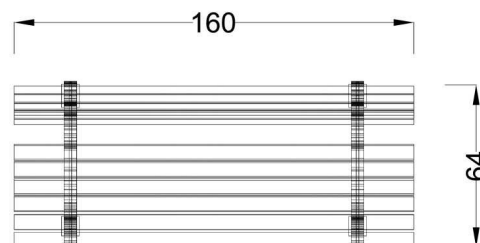

Kód výrobku: DM 2114 A.01

Název: Lavička Viviana s opěradlem

Provedení: Modřín, silnovrstvá lazura Remmers

DŘEVOARTIKL

Věková kategorie:	let
Rozměry d/š/v (cm)	160 x 64 x 85
Bezpečnostní zóna d/š (cm)	0 x 0
Maximální výška pádu (cm)	0
Dopadová plocha (m2)	0

Lavice obsahuje:

- litinovou konstrukci
- šest dřevěných hranolků pro sedák
- čtyři dřevěné hranolky pro opěradlo

Materiálové provedení:

Dřevěné části jsou vyrobeny z modřínového masivu a mají zaoblené hrany. Ochranu dřevěných částí zajišťuje ručně prováděný základní impregnační nátěr a následné vysokotlaké nanášení silnovrstvé, uv stabilní a velmi trvanlivé lazury Remmers Induline.

Litínová konstrukce je ošetřena kvalitní práškovou barvou.

Rozměry lavičky:

délka 160 cm,
šířka 64 cm,
celková výška 85 cm,
výška sedáku 45 cm

Výrobek je standardně přenosný bez pevného spojení s podkladem. Montáž se rozumí kompletace a usazení na terén.