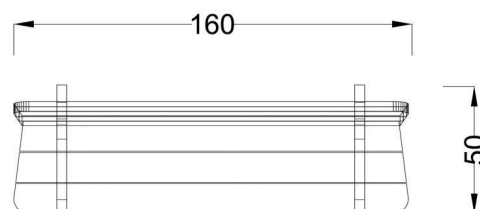

**Kód výrobku: DM 2112 A.04**

Název: Lavička Bianca s opěradlem

Provedení: Modřín, tenkovrstvá olejová lazura

**DŘEVOARTIKL**

<b>Věková kategorie:</b>	<b>let</b>
<b>Rozměry d/š/v (cm)</b>	<b>160 x 50 x 87</b>
<b>Bezpečnostní zóna d/š (cm)</b>	<b>0 x 0</b>
<b>Maximální výška pádu (cm)</b>	<b>0</b>
<b>Dopadová plocha (m2)</b>	<b>0</b>

Lavice obsahuje:

- ocelovou konstrukci
- tři dřevěná prkna pro sedák
- tři dřevěná prkna pro opěradlo
- lavice vyžaduje betonáž

Materiálové provedení:

Dřevěné části jsou vyrobeny z modřínového masivu a mají zaoblené hrany. Ochrana dřevěných prvků je provedena tenkovrstvou lazuroou OSMO na bázi přírodních olejů pro venkovní použití. Tato lazura je vhodná pro dětské hračky v souladu s požadavky normy ČSN EN 71-3. Ocelové části jsou ošetřeny žárovým zinkováním.

Rozměry lavičky:

délka 160 cm,  
šířka 50 cm,  
celková výška 87 cm,  
výška sedáku 45 cm

[www.drevoartikl.cz](http://www.drevoartikl.cz)